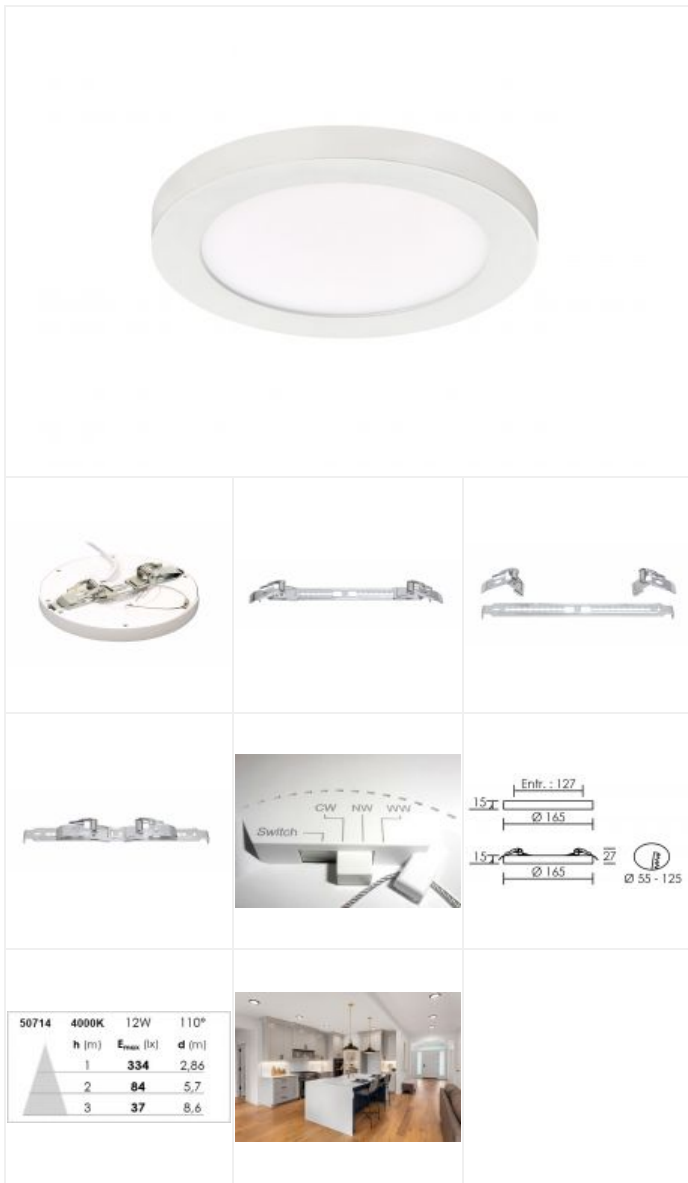

# UNIVERSAL 12W CCT blanc

Encastré modulable, encastré ou saillie, LED et driver intégrés, température de couleur réglable  
Code : **50714**

**32,00 €\*** Prix barème HT

*\*Produit pouvant être soumis à Eco-Participation*

<b>Nombre et type de source</b>	LED - 1 circuit / module intégré (non démontable)	<b>Poids net</b>	278 gr
<b>Douille / Culot</b>	Sans	<b>Compatible minuterie</b>	OUI
<b>Puissance nominale / absorbée</b>	1 x 12 W / 12.5 W	<b>Compatible détection</b>	OUI
<b>Tension / Fréquence / Intensité</b>	220-240 V ; 50/60 Hz ; 58 mA	<b>Applications spécifiques</b>	■ Réglage de la température de couleur par interrupteur à l'arrière de l'appareil
<b>Driver / Alimentation</b>	appareillage intégré (non démontable)	<b>Recommandations d'installation</b>	Encastré - Diamètre réglable : 55- 125 mm. Installation possible en applique (saillie) - Entraxe = 127mm. Clip de fixation + platine + cheville et vis 3 mm fournis. Réglage de la température de couleur 3000K, 4000K ou 6000K par interrupteur à l'arrière du spot.
<b>LOR (Light Output Ratio)</b>	100 %	<b>Câblage</b>	Câble alimentation 2 Fils 0,5 mm <sup>2</sup> lg 200mm + boîtier de connexion
<b>Facteur de puissance</b>	0,93	<b>Autres commentaires</b>	Données de la LED indiquées en 4000K. Flicker free - pas de scintillement