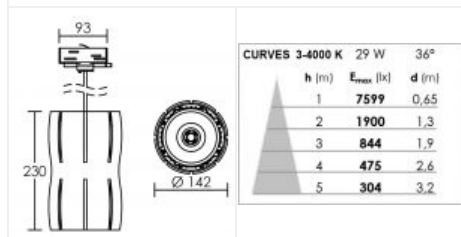

CURVES 023 LED 33W 4000K blanc

Suspension décorative IP20 pour rail 3 allumages 023, LED et driver intégrés, 50000h

Code : **50694**

Caractéristiques techniques

Utilisation	intérieure
IP	IP20
IK	IK02
Classe	Classe 1 - isolation fonctionnelle avec borne de terre
Résistance au feu	850°C
Mode de montage	Sur rail - avec adaptateur 3 all (023)
Matières / Coloris n°1	corps aluminium blanc
Orientation du produit	fixe
Nombre et type de source	1 LED COB CLU038 Citizen - 1 circuit / module intégré (non démontable)
Douille / Culot	Sans
Puissance nominale / absorbée	1 x 33 W / 32.6 W
Tension / Fréquence / Intensité	220-240 V ; 50/60 Hz ; 155 mA
Driver / Alimentation	Alim. LED - Courant constant 800mA appareillage intégré (non démontable)
LOR (Light Output Ratio)	100 %

Facteur de puissance	0,96
Température de couleur	4000 K
IRC / Ra	80 - 84
Faisceau	36 °
Flux lumineux total	3300 lm
Efficacité lumineuse	101.23 lm/W
Température d'utilisation	+10 °C / +35 °C
Variation	NON
Durée de vie moyenne	50000 h
Nbre de on/off	25000
Poids net	2100 gr
Compatible minuterie	OUI
Compatible détection	OUI
Autres commentaires	Réflecteur aluminium métallisé.