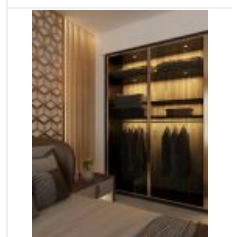

SPARK LED 1W 3000K

Spot Ø12mm fixe IP20/43 pour meuble ou décoration, LED 350mA 100lm intégrée, driver non fourni.

Code : **50599**

25,90 €* Prix barème HT

**Produit pouvant être soumis à Eco-Participation*