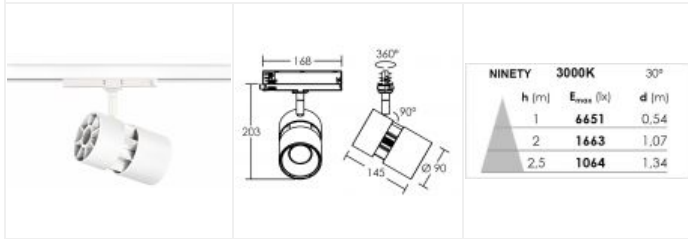

NINETY 023 LED 30° 39W 3000K blanc

Projecteur pour rail 3 allumages 023, avec module LED et driver 50000h intégrés

Code : **50586**

193,90 €* Prix barème HT

**Produit pouvant être soumis à Eco-Participation*

Caractéristiques techniques

Utilisation	intérieure
IP	IP20
IK	IK05
Classe	Classe 1 - isolation fonctionnelle avec borne de terre
Résistance au feu	850°C
Mode de montage	Sur rail - avec adaptateur 3 all (023)
Matières / Coloris n°1	corps aluminium blanc 9003 mat
Matières / Coloris n°2	support : patère / barre / base acier
Orientation du produit	orientable et basculant - 360° - 90°
Nombre et type de source	LED SEOUL - 1 circuit / module intégré (non démontable)
Douille / Culot	Sans
Puissance nominale / absorbée	1 x 39 W / 39 W
Tension / Fréquence / Intensité	230 V ; 50/60 Hz ; 177 mA

Facteur de puissance	0,96
Température de couleur	3000 K
IRC / Ra	90 - 94 (SDCM < 3)
Faisceau	30°
Flux lumineux total	3500 lm
Efficacité lumineuse	90 lm/W
Température d'utilisation	-10 °C / +35 °C
Variation	NON
Durée de vie moyenne	50000 h - L70/B50 à Ta 25°C
Nbre de on/off	25000
Poids net	620 gr
Compatible minuterie	OUI
Compatible détection	OUI
Autres commentaires	Protection contre les surtensions : 1Kv