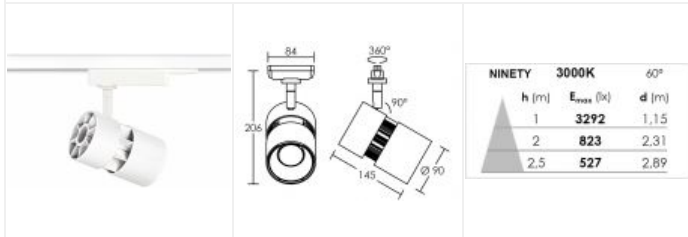

NINETY 029 LED 60° 39W 3000K blanc

Projecteur pour rail 1 allumage 029, avec module LED et driver 50000h intégrés

Code : **50580**

193,90 €* Prix barème HT

**Produit pouvant être soumis à Eco-Participation*

Caractéristiques techniques

Utilisation	intérieure
IP	IP20
IK	IK05
Classe	Classe 1 - isolation fonctionnelle avec borne de terre
Résistance au feu	850°C
Mode de montage	Sur rail - avec adaptateur 1 all (029)
Matières / Coloris n°1	corps aluminium blanc 9003 mat
Orientation du produit	orientable et basculant - 360° - 90°
Nombre et type de source	LED SEOUL - 1 circuit / module intégré (non démontable)
Douille / Culot	Sans
Puissance nominale / absorbée	1 x 39 W / 39 W
Tension / Fréquence / Intensité	230 V ; 50/60 Hz ; 177 mA
Driver / Alimentation	DOB (Driver On Board) appareillage intégré (non démontable)

Facteur de puissance	0,96
Température de couleur	3000 K
IRC / Ra	90 - 94 (SDCM < 3)
Faisceau	60°
Flux lumineux total	3700 lm
Efficacité lumineuse	95 lm/W
Température d'utilisation	-10 °C / +35 °C
Variation	NON
Durée de vie moyenne	50000 h - L70/B50 à Ta 25°C
Nbre de on/off	25000
Poids net	584 gr
Compatible minuterie	OUI
Compatible détection	OUI
Autres commentaires	Protection contre les surtensions : 1Kv