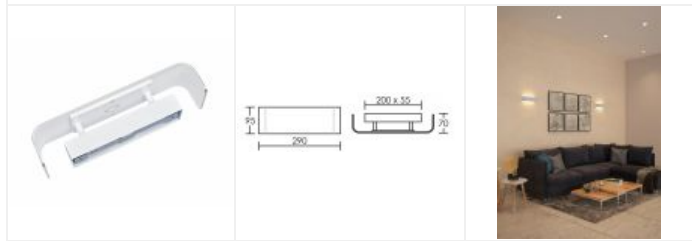

GRANT LED 15W 3000K alu

Applique décorative IP20, LED et driver 700mA intégrés,
30000h, éclairage indirect
Code : **50555**

165,70 €* Prix barème HT

**Produit pouvant être soumis à Eco-Participation*

Caractéristiques techniques

Utilisation	intérieure
IP	IP20
IK	IK02
Classe	Classe 1 - isolation fonctionnelle avec borne de terre
Résistance au feu	650°C
Mode de montage	Mur - surface
Matières / Coloris n°1	face / façade décorative aluminium gris métal (alu)
Matières / Coloris n°2	corps aluminium
Orientation du produit	fixe
Nombre et type de source	LED BGX-HD6 SHARP - 1 circuit / module intégré (non démontable)
Douille / Culot	Sans
Puissance nominale / absorbée	1 x 15 W / 15.2 W
Tension / Fréquence / Intensité	220-240 V ; 50/60 Hz ; 69 mA
Driver / Alimentation	Alim. LED - Courant constant 700mA appareillage intégré (non démontable)