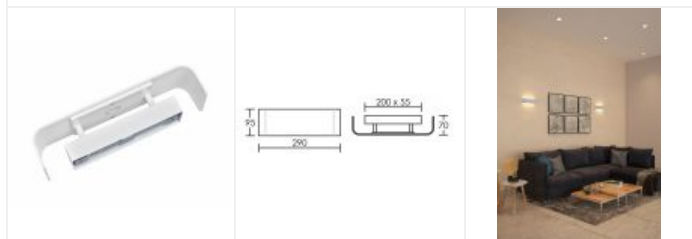

# GRANT LED 15W 3000K blanc

Applique décorative IP20, LED et driver 700mA intégrés,  
30000h, éclairage indirect  
Code : **50554**

**165,70 €\*** Prix barème HT

*\*Produit pouvant être soumis à Eco-Participation*

## Caractéristiques techniques

<b>Utilisation</b>	intérieure
<b>IP</b>	IP20
<b>IK</b>	IK02
<b>Classe</b>	Classe 1 - isolation fonctionnelle avec borne de terre
<b>Résistance au feu</b>	650°C
<b>Mode de montage</b>	Mur - surface
<b>Matières / Coloris n°1</b>	corps et face aluminium blanc
<b>Matières / Coloris n°2</b>	dissipateur aluminium
<b>Orientation du produit</b>	fixe
<b>Nombre et type de source</b>	LED BGX-HD6 SHARP - 1 circuit / module intégré (non démontable)
<b>Douille / Culot</b>	Sans
<b>Puissance nominale / absorbée</b>	1 x 15 W / 15.2 W