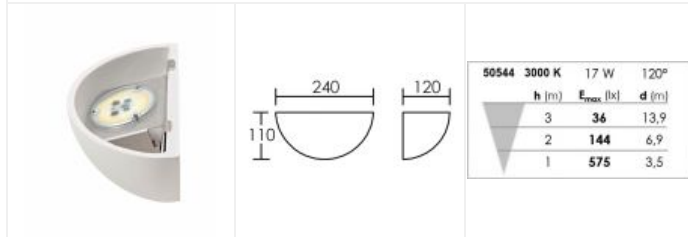

DOMINO S7-P R7S LED 16,5W 3000K

Applique décorative IP20, en plâtre, avec R7s 118mm
Code : **50544**

Caractéristiques techniques

Utilisation	intérieure
IP	IP20
IK	IK02
Classe	Classe 1 - isolation fonctionnelle avec borne de terre
Résistance au feu	650°C
Mode de montage	Mur - surface
Matières / Coloris n°1	corps plâtre blanc
Orientation du produit	fixe
Nombre et type de source	LED - 1 lampe fournie
Douille / Culot	R7s-118mm

Température de couleur	3000 K
IRC / Ra	80 - 84 (SDCM < 6)
Faisceau	140 °
Flux lumineux total	950 lm
Efficacité lumineuse	58 lm/W
Température d'utilisation	+10 °C / +35 °C
Variation	NON
Durée de vie moyenne	15000 h - L70/B50 à Ta 25°C
Nbre de on/off	40000
Poids net	1070 gr
Compatible minuterie	OUI
Compatible détection	OUI