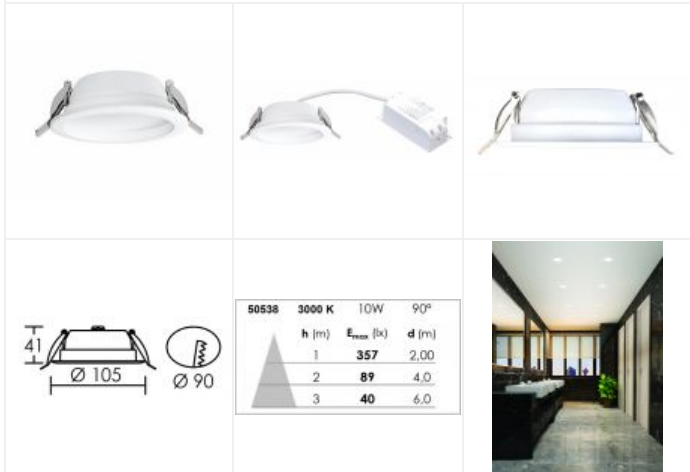

# P10 10W 3000K blanc

Encastré recouvrable pour salle d'eau (vol.2) avec LED intégrées et driver séparé fourni

Code : **50538**

**25,90 €\*** Prix barème HT

*\*Produit pouvant être soumis à Eco-Participation*

## Caractéristiques techniques

<b>Utilisation</b>	intérieure
<b>IP</b>	IP20/65
<b>IK</b>	IK02
<b>Classe</b>	Classe 2 - double isolation
<b>Résistance au feu</b>	650°C
<b>Mode de montage</b>	Encastré - ne nécessite pas de boîte d'encastrement
<b>Matières / Coloris n°1</b>	corps aluminium blanc
<b>Matières / Coloris n°2</b>	diffuseur / vasque
<b>Orientation du produit</b>	fixe
<b>Nombre et type de source</b>	12 LED SMD EVERLIGHT - 1 circuit / module intégré (non démontable)
<b>Douille / Culot</b>	Sans
<b>Puissance nominale / absorbée</b>	1 x 10 W / 9.9 W
<b>Tension / Fréquence / Intensité</b>	220-240 V ; 50/60 Hz ; 47 mA