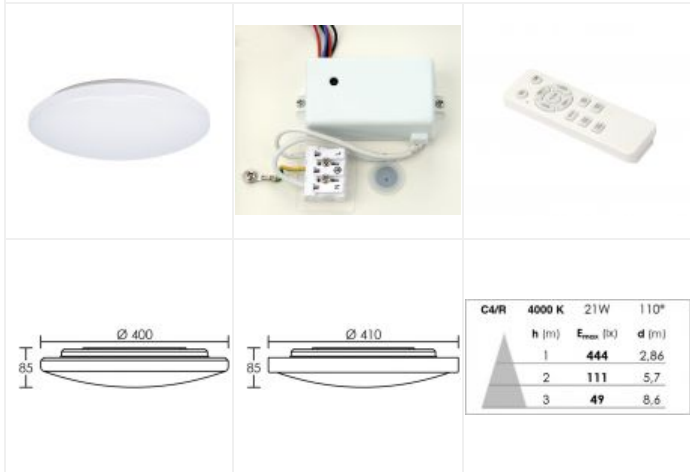

C4 Remote LED 21W 2700-6000K chromé

Applique / plafonnier IP44 IK02, LED intégrée, teinte et Intensité réglable par télécommande

Code : 50525

96,20 €* Prix barème HT

**Produit pouvant être soumis à Eco-Participation*

Caractéristiques techniques

Utilisation	intérieure
IP	IP44
IK	IK02
Classe	Classe 1 - isolation fonctionnelle avec borne de terre
Résistance au feu	650°C
Mode de montage	Mur/Plafond - surface
Matières / Coloris n°1	diffuseur / vasque méthacrylate (PMMA) opale
Matières / Coloris n°2	anneau / collerette / face ABS
Orientation du produit	fixe
Nombre et type de source	LED - 1 circuit / module intégré (non démontable)
Douille / Culot	Sans
Puissance nominale / absorbée	1 x 21 W / 21.63 W
Tension / Fréquence / Intensité	220-240 V ; 50/60 Hz ; 159 mA
Driver / Alimentation	appareillage intégré (non démontable)

Bornier avec connexion sans outil.
Utilisation possible sans collerette : Flux sortant 1600 lm. Diamètre sans collerette : 400mm.

**Autres
commentaires**

Fonctions : Veille, Mémoire, Timer (10 ou 30 min) Minuteur avec une temporisation >3s à la mise sous tension