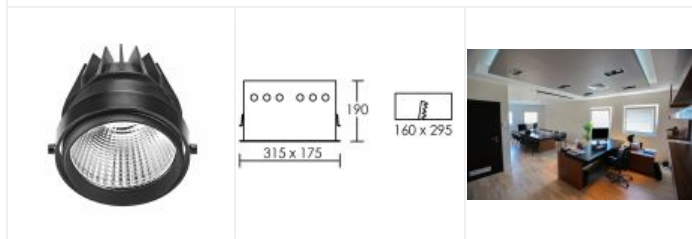

Kit QUADRA Led Duo 2x34W 3000K blanc

Downlight IP20, 315x175mm, avec 2 modules LED basse luminance et driver fournis
Code : **50474**

380,70 €* Prix barème HT

**Produit pouvant être soumis à Eco-Participation*

Caractéristiques techniques

Utilisation	intérieure
IP	IP20
IK	IK02
Classe	Classe 2 - double isolation
Résistance au feu	850°C
Mode de montage	Encastré - nécessite une boîte d'encastrement
Matières / Coloris n°1	corps acier blanc
Matières / Coloris n°2	réflecteur aluminium à facettes
Orientation du produit	orientable et basculant - 30 ° - 30 °
Nombre et type de source	2 LED COB Citizen CLU036 - 2 lampe fournie
Douille / Culot	Sans
Puissance nominale / absorbée	2 x 34 W / 74 W
Tension / Fréquence / Intensité	220-240 V ; 50/60 Hz ; 350 mA
Driver / Alimentation	Alim. LED - Courant constant 900mA appareillage fourni (séparé)
LOR (Light Output Ratio)	100 %