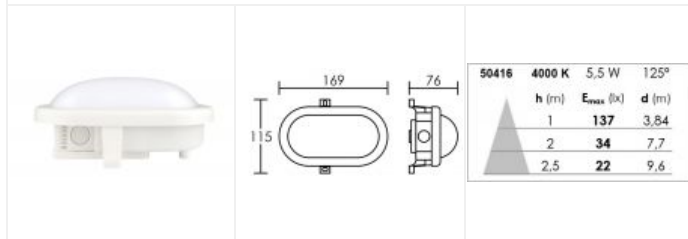

# ECOLED 5,5W 4000K blanc

Hublot IP54 IK03, LED et driver intégrés, 25000h

Code : **50416**

## Caractéristiques techniques

<b>Utilisation</b>	extérieure	<b>Facteur de puissance</b>	0,53
<b>IP</b>	IP54	<b>Température de couleur</b>	4000 K
<b>IK</b>	IK03	<b>IRC / Ra</b>	70 - 79
<b>Classe</b>	Classe 2 - double isolation	<b>Faisceau</b>	125 °
<b>Résistance au feu</b>	650°C	<b>Flux lumineux total</b>	500 lm
<b>Mode de montage</b>	Mur/Plafond - surface	<b>Efficacité lumineuse</b>	82 lm/W
<b>Matières / Coloris n°1</b>	corps polypropylène (PP) blanc	<b>Température d'utilisation</b>	-20 °C / +45 °C
<b>Matières / Coloris n°2</b>	diffuseur / vasque polycarbonate (PC) opale	<b>Variation</b>	NON
<b>Orientation du produit</b>	fixe	<b>Durée de vie moyenne</b>	25000 h
<b>Nombre et type de source</b>	21 LED SMD 2835 - 1 circuit / module intégré (non démontable)	<b>Nbre de on/off</b>	15000
<b>Douille / Culot</b>	Sans	<b>Poids net</b>	165 gr
<b>Puissance nominale / absorbée</b>	1 x 5.5 W / 6.1 W	<b>Compatible minuterie</b>	OUI
<b>Tension / Fréquence / Intensité</b>	220-240 V ; 50/60 Hz ; 53 mA	<b>Compatible détection</b>	OUI
<b>Driver / Alimentation</b>	appareillage intégré (non démontable)	<b>Applications spécifiques</b>	■ Intérieur industriel