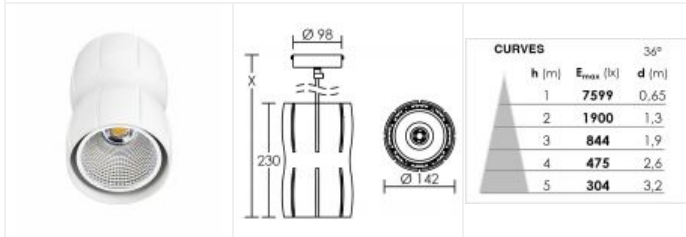

CURVES LED 37W 4000K blanc

Suspension décorative IP20, LED et driver intégrés, 50000h
Code : **50374**

338,50 €* Prix barème HT

*Produit pouvant être soumis à Eco-Participation

Caractéristiques techniques

Utilisation	intérieure
IP	IP20
IK	IK02
Classe	Classe 1 - isolation fonctionnelle avec borne de terre
Résistance au feu	650°C
Mode de montage	Suspension
Matières / Coloris n°1	corps aluminium blanc
Matières / Coloris n°2	support : patère / barre / base acier
Orientation du produit	fixe
Nombre et type de source	1 LED COB CLU038 Citizen - 1 circuit / module intégré (non démontable)
Douille / Culot	Sans
Puissance nominale / absorbée	1 x 37 W / 37 W

Facteur de puissance	0,98
Température de couleur	4000 K
IRC / Ra	80 - 84
Faisceau	36 °
Flux lumineux total	3000 lm
Efficacité lumineuse	81 lm/W
Température d'utilisation	-20 °C / +35 °C
Variation	NON
Durée de vie moyenne	50000 h
Nbre de on/off	25000
Poids net	2100 gr
Compatible minuterie	OUI
Compatible détection	OUI
Recommandations d'installation	1,5m de câble. Possibilité de raccourcir le câble par la patère.
Autres commentaires	Réflecteur aluminium métallisé.