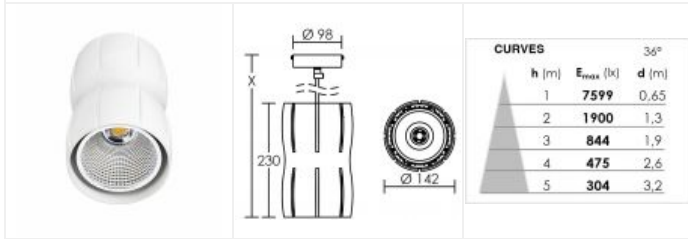

CURVES LED 37W 3000K blanc

Suspension décorative IP20, LED et driver intégrés, 50000h
Code : **50373**

338,50 €* Prix barème HT

**Produit pouvant être soumis à Eco-Participation*

Caractéristiques techniques

Utilisation	intérieure
IP	IP20
IK	IK02
Classe	Classe 1 - isolation fonctionnelle avec borne de terre
Résistance au feu	650°C
Mode de montage	Suspension
Matières / Coloris n°1	corps aluminium blanc
Matières / Coloris n°2	support : patère / barre / base acier
Orientation du produit	fixe
Nombre et type de source	1 LED COB CLU038 Citizen - 1 circuit / module intégré (non démontable)
Douille / Culot	Sans
Puissance nominale / absorbée	1 x 37 W / 37 W

Facteur de puissance	0,98
Température de couleur	3000 K
IRC / Ra	80 - 84
Faisceau	36 °
Flux lumineux total	3000 lm
Efficacité lumineuse	81 lm/W
Température d'utilisation	-20 °C / +35 °C
Variation	NON
Durée de vie moyenne	50000 h
Nbre de on/off	25000
Poids net	2100 gr
Compatible minuterie	OUI
Compatible détection	OUI
Recommandations d'installation	1,5m de câble. Possibilité de raccourcir le câble par la patère.
Autres commentaires	Réflecteur aluminium métallisé.