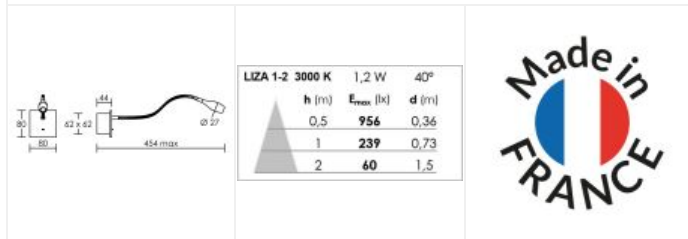

LIZA 2 01 LED 2,3W 3000K chrome

Liseuse LED et driver intégrés, 30000h, montage patère
Code : **50256**

142,20 €* Prix barème HT

**Produit pouvant être soumis à Eco-Participation*

Caractéristiques techniques

Utilisation	intérieure	Facteur de puissance	0,41
IP	IP20	Température de couleur	3000 K
IK	IK07	IRC / Ra	80 - 84
Classe	Classe 2 - double isolation	Faisceau	40 °
Résistance au feu	850°C	Flux lumineux total	110 lm
Mode de montage	Mur - surface (patère)	Efficacité lumineuse	47.83 lm/W
Matières / Coloris n°1	corps aluminium chromé	Température d'utilisation	+10 °C / +35 °C
Matières / Coloris n°2	support : patère / barre / base acier	Variation	NON
Orientation du produit	orientable (rotatif) - 360 °	Durée de vie moyenne	30000 h
Nombre et type de source	1 LED SZ5M2 SEOUL - 1 circuit / module intégré (non démontable)	Nbre de on/off	15000
Douille / Culot	Sans	Poids net	488.7 gr
Puissance nominale / absorbée	1 x 2.3 W / 2.3 W	Compatible minuterie	OUI
Tension / Fréquence / Intensité	220-240 V ; 50/60 Hz ; 25 mA	Compatible détection	OUI
Driver / Alimentation	Alim. LED - Courant constant 350mA appareillage intégré (non démontable)	Autres commentaires	Avec interrupteur.
LOR (Light Output Ratio)	100 %		