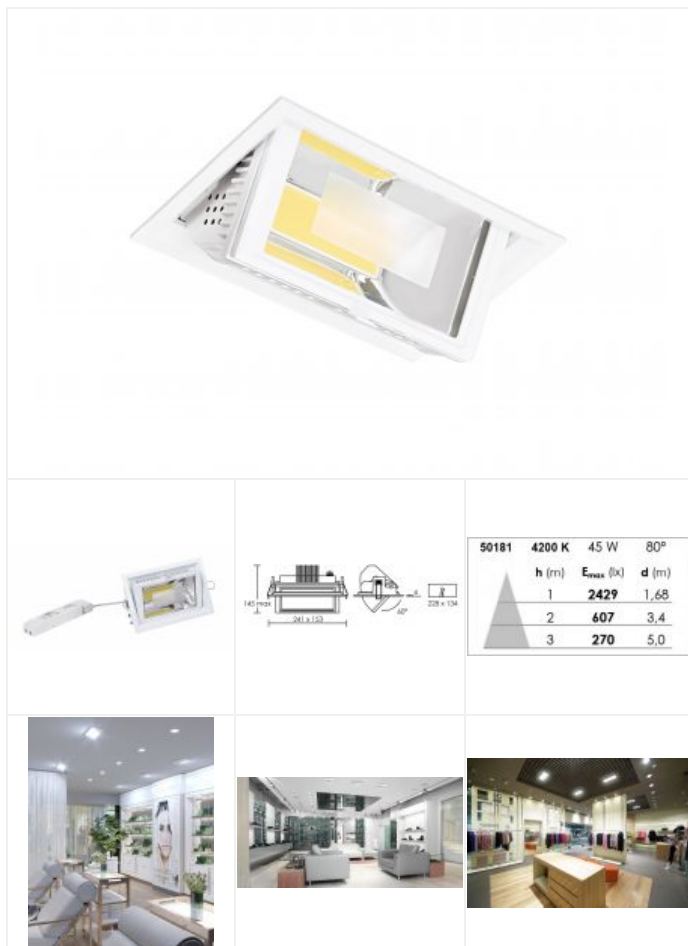

# METROPOLIS LED 45 4000K blanc

Downlight IP20 basculant, 241x153mm, LED 30000H intégré,  
driver séparé fourni

Code : **50181**

**223,30 €\*** Prix barème HT

*\*Produit pouvant être soumis à Eco-Participation*

## Caractéristiques techniques

<b>Utilisation</b>	intérieure
<b>IP</b>	IP20
<b>IK</b>	IK02
<b>Classe</b>	Classe 2 - double isolation
<b>Résistance au feu</b>	850°C
<b>Mode de montage</b>	Encastré - ne nécessite pas de boîte d'encastrement
<b>Matières / Coloris n°1</b>	corps aluminium blanc
<b>Matières / Coloris n°2</b>	réflecteur aluminium
<b>Orientation du produit</b>	basculant - 60 °
<b>Nombre et type de source</b>	LED - 1 circuit / module intégré (non démontable)
<b>Douille / Culot</b>	Sans
<b>Puissance nominale / absorbée</b>	1 x 51 W / 51 W
<b>Tension / Fréquence / Intensité</b>	220-240 V ; 50/60 Hz ; 246 mA

<b>Facteur de puissance</b>	0,90
<b>Température de couleur</b>	4000 K
<b>IRC / Ra</b>	90 - 94 ( SDCM < 6 )
<b>Faisceau</b>	80 °
<b>Flux lumineux total</b>	4000 lm
<b>Efficacité lumineuse</b>	78.43 lm/W
<b>Température d'utilisation</b>	-20 °C / +40 °C
<b>Variation</b>	NON
<b>Durée de vie moyenne</b>	30000 h - L70/B50 à Ta 25°C
<b>Nbre de on/off</b>	15000
<b>Poids net</b>	1388 gr
<b>Compatible minuterie</b>	OUI
<b>Compatible détection</b>	OUI
<b>Recommandations d'installation</b>	Alimentation séparée, Classe 2, IP20.
<b>Autres commentaires</b>	Verre de protection transparent et partiellement sablé.