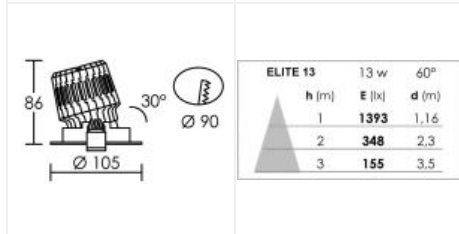

## Caractéristiques techniques

<b>Utilisation</b>	intérieure
<b>IP</b>	IP20
<b>IK</b>	IK02
<b>Classe</b>	Classe 2 - double isolation
<b>Résistance au feu</b>	850°C
<b>Mode de montage</b>	Encastré - ne nécessite pas de boîte d'encastrement
<b>Matières / Coloris n°1</b>	corps aluminium blanc
<b>Orientation du produit</b>	basculant - 30 °
<b>Nombre et type de source</b>	1 LED COB Citizen - 1 lampe fournie
<b>Douille / Culot</b>	Sans
<b>Puissance nominale / absorbée</b>	1 x 13 W / 14.8 W
<b>Tension / Fréquence / Intensité</b>	220-240 V ; 50/60 Hz ; 70 mA
<b>Driver / Alimentation</b>	Alim. LED - Courant constant 350mA appareillage fourni (séparé)

<b>Température de couleur</b>	3000 K
<b>IRC / Ra</b>	80 - 84
<b>Faisceau</b>	60 °
<b>Flux lumineux total</b>	1100 lm
<b>Efficacité lumineuse</b>	84.62 lm/W
<b>Température d'utilisation</b>	+10 °C / +35 °C
<b>Variation</b>	OUI - variation par coupure de phase
<b>Durée de vie moyenne</b>	50000 h
<b>Nbre de on/off</b>	25000
<b>Poids net</b>	315.6 gr
<b>Compatible minuterie</b>	OUI
<b>Compatible détection</b>	OUI
<b>Recommandations d'installation</b>	Alimentation 350mA, Classe 2. Spot Classe 3.