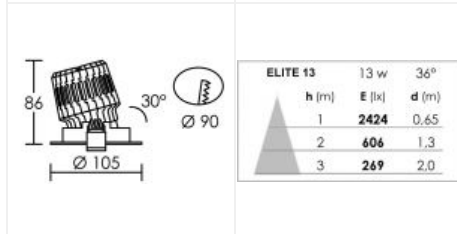

# Kit ELITE A5 basculant 36° 13W 3000K

Encastré fixe IP20, module LED 350mA basse luminance  
50000h dimmable et driver fournis

Code : **50138**

**80,20 €\*** Prix barème HT

*\*Produit pouvant être soumis à Eco-Participation*

## Caractéristiques techniques

<b>Utilisation</b>	intérieure
<b>IP</b>	IP20
<b>IK</b>	IK02
<b>Classe</b>	Classe 2 - double isolation
<b>Résistance au feu</b>	850°C
<b>Mode de montage</b>	Encastré - ne nécessite pas de boîte d'encastrement
<b>Matières / Coloris n°1</b>	corps aluminium blanc
<b>Orientation du produit</b>	basculant - 30 °
<b>Nombre et type de source</b>	1 LED COB Citizen - 1 lampe fournie
<b>Douille / Culot</b>	Sans
<b>Puissance nominale / absorbée</b>	1 x 13 W / 14.8 W
<b>Tension / Fréquence / Intensité</b>	220-240 V ; 50/60 Hz ; 70 mA
<b>Driver / Alimentation</b>	Alim. LED - Courant constant 350mA appareillage fourni (séparé)

<b>Température de couleur</b>	3000 K
<b>IRC / Ra</b>	80 - 84
<b>Faisceau</b>	36 °
<b>Flux lumineux total</b>	1100 lm
<b>Efficacité lumineuse</b>	84.62 lm/W
<b>Température d'utilisation</b>	+10 °C / +35 °C
<b>Variation</b>	OUI - variation par coupure de phase
<b>Durée de vie moyenne</b>	50000 h
<b>Nbre de on/off</b>	25000
<b>Poids net</b>	315.6 gr
<b>Compatible minuterie</b>	OUI
<b>Compatible détection</b>	OUI
<b>Recommandations d'installation</b>	Alimentation 350mA, Classe 2. Spot Classe 3.