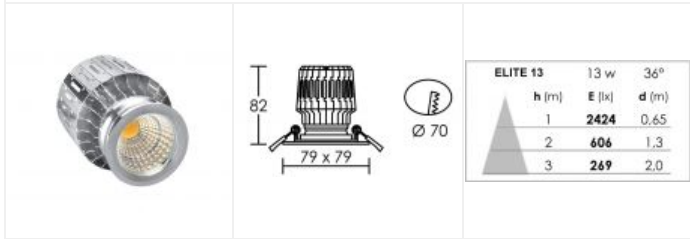

Kit ELITE S5 carré 36° 13W 4000K

Encastré fixe IP20, module LED 350mA basse luminance
50000h dimmable et driver fournis
Code : **50135**

74,10 €* Prix barème HT

**Produit pouvant être soumis à Eco-Participation*

Caractéristiques techniques

Utilisation	intérieure
IP	IP20
IK	IK02
Classe	Classe 2 - double isolation
Résistance au feu	850°C
Mode de montage	Encastré - ne nécessite pas de boîte d'encastrement
Matières / Coloris n°1	corps aluminium blanc
Orientation du produit	fixe
Nombre et type de source	1 LED COB Citizen - 1 lampe fournie
Douille / Culot	Sans
Puissance nominale / absorbée	1 x 13 W / 14.8 W
Tension / Fréquence / Intensité	220-240 V ; 50/60 Hz ; 70 mA
Driver / Alimentation	Alim. LED - Courant constant 350mA appareillage fourni (séparé)
Facteur de puissance	0,96

Température de couleur	4000 K
IRC / Ra	80 - 84
Faisceau	36 °
Flux lumineux total	1100 lm
Efficacité lumineuse	84.62 lm/W
Température d'utilisation	+10 °C / +35 °C
Variation	OUI - variation par coupure de phase
Durée de vie moyenne	50000 h
Nbre de on/off	25000
Poids net	287.8 gr
Compatible minuterie	OUI
Compatible détection	OUI
Recommandations d'installation	Alimentation 350mA, Classe 2. Spot Classe 3.