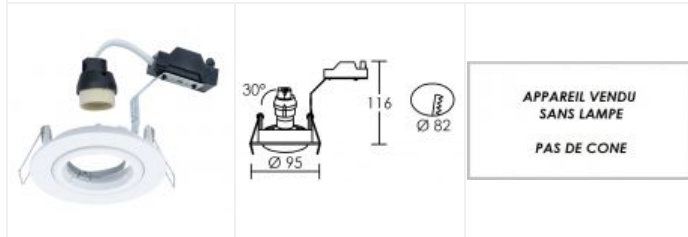

SPEED 70 rond GU10 blanc

Encastré basculant IP20, GU10, 230V direct et connexion sans outil, lampe non fournie

Code : **4895**

14,80 €* Prix barème HT

**Produit pouvant être soumis à Eco-Participation*

Caractéristiques techniques

Utilisation	intérieure
IP	IP20
IK	IK02
Classe	Classe 2 - double isolation
Résistance au feu	850°C
Mode de montage	Encastré - ne nécessite pas de boîte d'encastrement
Matières / Coloris n°1	corps aluminium blanc
Orientation du produit	basculant - 30 °

Nombre et type de source	Plusieurs types de sources possibles - 1 lampe non fournie
Douille / Culot	GU10
Puissance nominale / absorbée	1 x 50 W
Tension / Fréquence / Intensité	230 V ; 50/60 Hz
Driver / Alimentation	Direct sur réseau sans alimentation
Poids net	164 gr
Autres commentaires	Collerette 1/4 de tour.