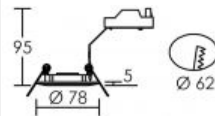

DISK GU10 bronze

Encastré fixe IP20, GU10, 230V direct et connexion sans outil,
lampe non fournie
Code : **4883**

APPAREIL VENDU
SANS LAMPE
PAS DE CONE

Caractéristiques techniques

Utilisation	intérieure	Nombre et type de source	Plusieurs types de sources possibles - 1 lampe non fournie
IP	IP20	Douille / Culot	GU10
IK	IK02	Puissance nominale / absorbée	1 x 50 W
Classe	Classe 2 - double isolation	Tension / Fréquence / Intensité	230 V ; 50/60 Hz
Résistance au feu	850°C	Driver / Alimentation	Direct sur réseau sans alimentation
Mode de montage	Encastré - ne nécessite pas de boîte d'encastrement	Poids net	90.5 gr
Matières / Coloris n°1	corps aluminium bronze / vieux bronze	Recommandations d'installation	Douille avec connexion sans outil.
Orientation du produit	fixe