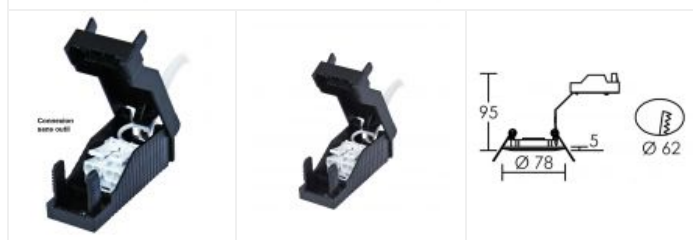

DISK GU10 nickel

Encastré fixe IP20, GU10, 230V direct et connexion sans outil, lampe non fournie

Code : 4882

14,20 €* Prix barème HT

**Produit pouvant être soumis à Eco-Participation*

APPAREIL VENDU
SANS LAMPE
PAS DE CONE

Caractéristiques techniques

Utilisation	intérieure
IP	IP20
IK	IK02
Classe	Classe 2 - double isolation
Résistance au feu	850°C
Mode de montage	Encastré - ne nécessite pas de boîte d'encastrement
Matières / Coloris n°1	corps aluminium nickel brossé
Orientation du produit	fixe

Nombre et type de source	Plusieurs types de sources possibles - 1 lampe non fournie
Douille / Culot	GU10
Puissance nominale / absorbée	1 x 50 W
Tension / Fréquence / Intensité	230 V ; 50/60 Hz
Driver / Alimentation	Direct sur réseau sans alimentation
Poids net	90.5 gr
Recommandations d'installation	Douille avec connexion sans outil.