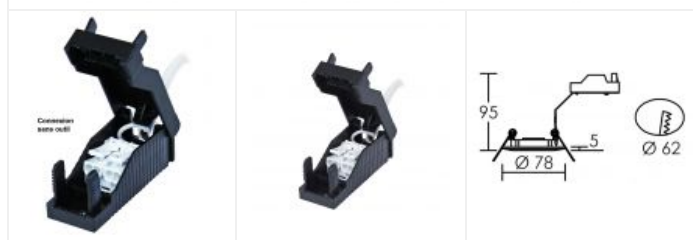

DISK GU10 doré

Encastré fixe IP20, GU10, 230V direct et connexion sans outil, lampe non fournie

Code : **4881**

APPAREIL VENDU
SANS LAMPE
PAS DE CONE

Caractéristiques techniques

Utilisation	intérieure	Nombre et type de source	Plusieurs types de sources possibles - 1 lampe non fournie
IP	IP20	Douille / Culot	GU10
IK	IK02	Puissance nominale / absorbée	1 x 50 W
Classe	Classe 2 - double isolation	Tension / Fréquence / Intensité	230 V ; 50/60 Hz
Résistance au feu	850°C	Driver / Alimentation	Direct sur réseau sans alimentation
Mode de montage	Encastré - ne nécessite pas de boîte d'encastrement	Poids net	90.5 gr
Matières / Coloris n°1	corps aluminium doré	Recommandations d'installation	Douille avec connexion sans outil.
Orientation du produit	fixe		