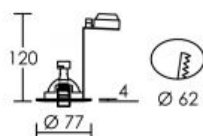

APPAREIL VENDU
SANS LAMPE
PAS DE CONE

Caractéristiques techniques

Utilisation	intérieure
IP	IP20
IK	IK02
Classe	Classe 3 - tension inférieure à 50V (TBT)
Résistance au feu	850°C
Mode de montage	Encastré - ne nécessite pas de boîte d'encastrement
Matières / Coloris n°1	corps aluminium nickel brossé
Orientation du produit	fixe
Nombre et type de source	Plusieurs types de sources possibles - 1 lampe non fournie
Douille / Culot	GU5,3

Puissance nominale / absorbée	1 x 50 W
Tension / Fréquence / Intensité	12 V
Driver / Alimentation	appareillage non fourni
Facteur de puissance	dépend de la lampe utilisée
Température d'utilisation	+10 °C / +35 °C
Variation	dépend de la lampe utilisée
Poids net	80 gr
Compatible minuterie	OUI
Compatible détection	OUI
Applications spécifiques	■ Commerce / Magasin