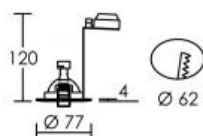

APPAREIL VENDU
SANS LAMPE
PAS DE CONE

Caractéristiques techniques

Utilisation	intérieure
IP	IP20
IK	IK02
Classe	Classe 3 - tension inférieure à 50V (TBT)
Résistance au feu	850°C
Mode de montage	Encastré - ne nécessite pas de boîte d'encastrement
Matières / Coloris n°1	corps aluminium doré brillant
Orientation du produit	fixe
Nombre et type de source	Plusieurs types de sources possibles - 1 lampe non fournie

Douille / Culot	GU5,3
Puissance nominale / absorbée	1 x 50 W
Tension / Fréquence / Intensité	12 V
Driver / Alimentation	appareillage non fourni
Température d'utilisation	+10 °C / +35 °C
Variation	dépend de la lampe utilisée
Poids net	80 gr
Compatible minuterie	OUI
Applications spécifiques	■ Commerce / Magasin