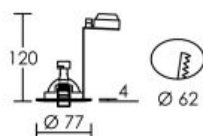

APPAREIL VENDU
SANS LAMPE
PAS DE CONE

Caractéristiques techniques

Utilisation	intérieure
IP	IP20
IK	IK02
Classe	Classe 3 - tension inférieure à 50V (TBT)
Résistance au feu	850°C
Mode de montage	Encastré - ne nécessite pas de boîte d'encastrement
Matières / Coloris n°1	corps aluminium doré brillant
Orientation du produit	fixe
Nombre et type de source	Plusieurs types de sources possibles - 1 lampe non fournie
Douille / Culot	GU5,3

Puissance nominale / absorbée	1 x 50 W
Tension / Fréquence / Intensité	12 V
Driver / Alimentation	appareillage non fourni
Facteur de puissance	dépend de la lampe utilisée
Température d'utilisation	+10 °C / +35 °C
Variation	dépend de la lampe utilisée
Poids net	80 gr
Compatible minuterie	OUI
Compatible détection	OUI