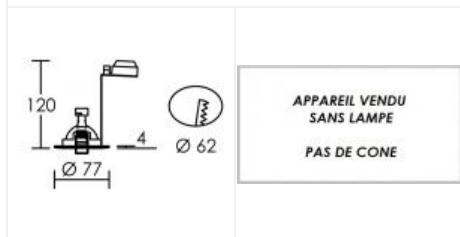

FIXO-12 GU5,3 doré

Encastré fixe IP20, G5,3, driver et lampe non fourni
Code : **4855**

Caractéristiques techniques

Utilisation	intérieure
IP	IP20
IK	IK02
Classe	Classe 3 - tension inférieure à 50V (TBT)
Résistance au feu	850°C
Mode de montage	Encastré - ne nécessite pas de boîte d'encastrement
Matières / Coloris n°1	corps aluminium doré brillant
Orientation du produit	fixe
Nombre et type de source	Plusieurs types de sources possibles - 1 lampe non fournie

Douille / Culot	GU5,3
Puissance nominale / absorbée	1 x 50 W
Tension / Fréquence / Intensité	12 V
Driver / Alimentation	appareillage non fourni
Température d'utilisation	+10 °C / +35 °C
Variation	dépend de la lampe utilisée
Poids net	80 gr
Compatible minuterie	OUI
Applications spécifiques	■ Commerce / Magasin