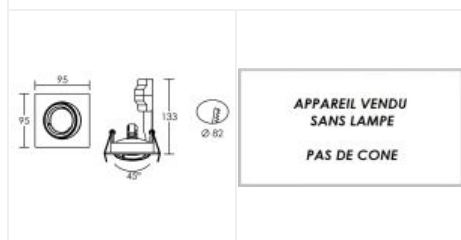

# SPEED 70 carré GU5,3 blanc

Encastré basculant IP20, GU5,3, driver et lampe non fourni  
Code : **4852**

**24,10 €\*** Prix barème HT

*\*Produit pouvant être soumis à Eco-Participation*

## Caractéristiques techniques

<b>Utilisation</b>	intérieure
<b>IP</b>	IP20
<b>IK</b>	IK02
<b>Classe</b>	Classe 3 - tension inférieure à 50V (TBT)
<b>Résistance au feu</b>	850°C
<b>Mode de montage</b>	Encastré - ne nécessite pas de boîte d'encastrement
<b>Matières / Coloris n°1</b>	corps aluminium blanc 9010
<b>Orientation du produit</b>	basculant - 45 °
<b>Nombre et type de source</b>	Plusieurs types de sources possibles - 1 lampe non fournie
<b>Douille / Culot</b>	GU5,3