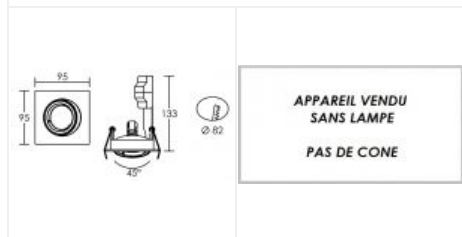

SPEED 70 carré GU5,3 blanc

Encastré basculant IP20, GU5,3, driver et lampe non fourni
Code : **4852**

24,10 €* Prix barême HT

**Produit pouvant être soumis à Eco-Participation*

Caractéristiques techniques

Utilisation	intérieure
IP	IP20
IK	IK02
Classe	Classe 3 - tension inférieure à 50V (TBT)
Résistance au feu	850°C
Mode de montage	Encastré - ne nécessite pas de boîte d'encastrement
Matières / Coloris n°1	corps aluminium blanc 9010
Orientation du produit	basculant - 45 °

Nombre et type de source	Plusieurs types de sources possibles - 1 lampe non fournie
Douille / Culot	GU5,3
Puissance nominale / absorbée	1 x 50 W
Tension / Fréquence / Intensité	12 V
Driver / Alimentation	appareillage non fourni
Poids net	158 gr
Compatible détection	OUI
Autres commentaires	Collerette 1/4 de tour.