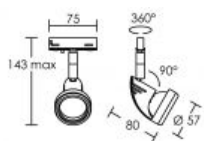

S-COLUMBIA 126 BLC GU5,3 S/LPE

Code : **4816**

APPAREIL VENDU
SANS LAMPE
PAS DE CONE

Caractéristiques techniques

Utilisation	intérieure
IP	IP20
IK	IK02
Classe	Classe 3 - tension inférieure à 50V (TBT)
Résistance au feu	850°C
Mode de montage	Sur rail - avec adaptateur TBT
Matières / Coloris n°1	corps aluminium blanc

Orientation du produit	orientable (rotatif) - 360 ° - 90 °
Nombre et type de source	Plusieurs types de sources possibles - 1 lampe non fournie
Douille / Culot	GU5,3
Puissance nominale / absorbée	1 x 50 W
Tension / Fréquence / Intensité	12 V
Driver / Alimentation	appareillage non fourni
Poids net	110 gr