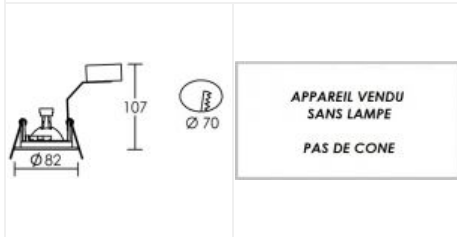

# SPEED 50 rond GU5,3 nickel

Encastré fixe IP20, GU5,3, driver et lampe non fourni  
Code : **4802**

**13,70 €\*** Prix barême HT

*\*Produit pouvant être soumis à Eco-Participation*

## Caractéristiques techniques

<b>Utilisation</b>	intérieure	<b>Nombre et type de source</b>	Plusieurs types de sources possibles - 1 lampe non fournie
<b>IP</b>	IP20	<b>Douille / Culot</b>	GU5,3
<b>IK</b>	IK02	<b>Puissance nominale / absorbée</b>	1 x 50 W
<b>Classe</b>	Classe 3 - tension inférieure à 50V (TBT)	<b>Tension / Fréquence / Intensité</b>	12 V
<b>Résistance au feu</b>	850°C	<b>Driver / Alimentation</b>	appareillage non fourni
<b>Mode de montage</b>	Encastré - ne nécessite pas de boîte d'encastrement	<b>Poids net</b>	107 gr
<b>Matières / Coloris n°1</b>	corps aluminium nickel satiné	<b>Compatible détection</b>	OUI
<b>Orientation du produit</b>	fixe	<b>Autres commentaires</b>	Collerette 1/4 de tour.