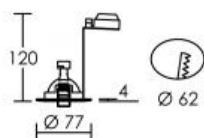

FIXO-12 GU5,3 noir

Encastré fixe IP20, G5,3, driver et lampe non fourni
Code : **4785**

5,00 €* Prix barème HT

**Produit pouvant être soumis à Eco-Participation*

Caractéristiques techniques

Utilisation	intérieure
IP	IP20
IK	IK02
Classe	Classe 3 - tension inférieure à 50V (TBT)
Résistance au feu	850°C
Mode de montage	Encastré - ne nécessite pas de boîte d'encastrement
Matières / Coloris n°1	corps aluminium noir
Orientation du produit	fixe
Nombre et type de source	Plusieurs types de sources possibles - 1 lampe non fournie

Douille / Culot	GU5,3
Puissance nominale / absorbée	1 x 50 W
Tension / Fréquence / Intensité	12 V
Driver / Alimentation	appareillage non fourni
Température d'utilisation	+10 °C / +35 °C
Variation	dépend de la lampe utilisée
Poids net	80 gr
Compatible minuterie	OUI
Applications spécifiques	■ Commerce / Magasin