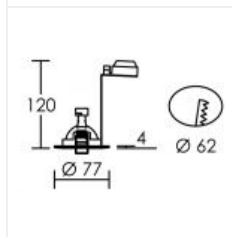

FIXO-12 GU5,3 noir

Encastré fixe IP20, G5,3, driver et lampe non fourni
Code : **4785**

Caractéristiques techniques

Utilisation	intérieure	Douille / Culot	GU5,3
IP	IP20	Puissance nominale / absorbée	1 x 50 W
IK	IK02	Tension / Fréquence / Intensité	12 V
Classe	Classe 3 - tension inférieure à 50V (TBT)	Driver / Alimentation	appareillage non fourni
Résistance au feu	850°C	Température d'utilisation	+10 °C / +35 °C
Mode de montage	Encastré - ne nécessite pas de boîte d'encastrement	Variation	dépend de la lampe utilisée
Matières / Coloris n°1	corps aluminium noir	Poids net	80 gr
Orientation du produit	fixe	Compatible minuterie	OUI
Nombre et type de source	Plusieurs types de sources possibles - 1 lampe non fournie	Applications spécifiques	■ Commerce / Magasin