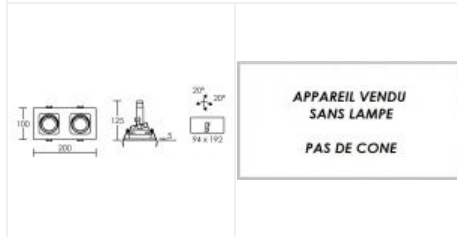

# SQUARE 2 ALU BROSSE GU5,3 2X50

Code : 4723

56,50 €\* Prix barème HT

\*Produit pouvant être soumis à Eco-Participation

## Caractéristiques techniques

<b>Utilisation</b>	intérieure	<b>Nombre et type de source</b>	Plusieurs types de sources possibles - 2 lampe non fournie
<b>IP</b>	IP20	<b>Douille / Culot</b>	G5,3
<b>IK</b>	IK02	<b>Puissance nominale / absorbée</b>	2 x 50 W
<b>Classe</b>	Classe 3 - tension inférieure à 50V (TBT)	<b>Tension / Fréquence / Intensité</b>	12 V
<b>Résistance au feu</b>	850°C	<b>Driver / Alimentation</b>	appareillage non fourni
<b>Mode de montage</b>	Encastré - ne nécessite pas de boîte d'encastrement	<b>Poids net</b>	240 gr
<b>Matières / Coloris n°1</b>	corps aluminium gris métal (alu) brossé	<b>Compatible détection</b>	OUI
<b>Orientation du produit</b>	orientable et basculant - 20 ° - 20 °	<b>Autres commentaires</b>	Collerette clipsable.