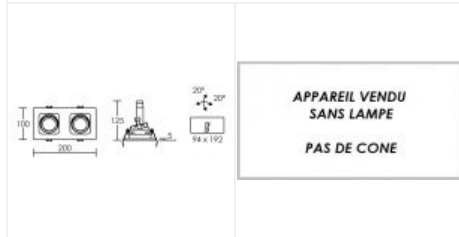

SQUARE 2 ALU BROSSE GU5,3 2X50

Code : 4723

Caractéristiques techniques

Utilisation	intérieure	Nombre et type de source	Plusieurs types de sources possibles - 2 lampe non fournie
IP	IP20	Douille / Culot	G5,3
IK	IK02	Puissance nominale / absorbée	2 x 50 W
Classe	Classe 3 - tension inférieure à 50V (TBT)	Tension / Fréquence / Intensité	12 V
Résistance au feu	850°C	Driver / Alimentation	appareillage non fourni
Mode de montage	Encastré - ne nécessite pas de boîte d'encastrement	Poids net	240 gr
Matières / Coloris n°1	corps aluminium gris métal (alu) brossé	Compatible détection	OUI
Orientation du produit	orientable et basculant - 20 ° - 20 °	Autres commentaires	Collerette clipsable.