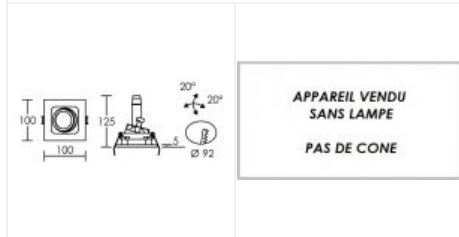

SQUARE 1 ALU BROSSE GU5,3 50W

Code : 4669

31,70 €* Prix barème HT

**Produit pouvant être soumis à Eco-Participation*

Caractéristiques techniques

Utilisation	intérieure	Nombre et type de source	Plusieurs types de sources possibles - 1 lampe non fournie
IP	IP20	Douille / Culot	G5,3
IK	IK02	Puissance nominale / absorbée	1 x 50 W
Classe	Classe 3 - tension inférieure à 50V (TBT)	Tension / Fréquence / Intensité	12 V
Résistance au feu	850°C	Driver / Alimentation	appareillage non fourni
Mode de montage	Encastré - ne nécessite pas de boîte d'encastrement	Poids net	321 gr
Matières / Coloris n°1	corps aluminium gris métal (alu) brossé	Compatible détection	OUI
Orientation du produit	orientable et basculant - 20 ° - 20 °	Autres commentaires	Colletette clipsable.