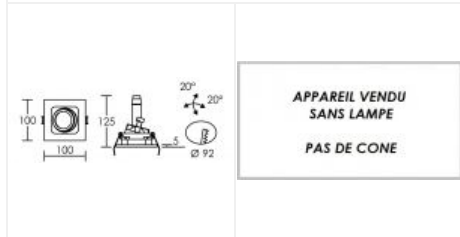

SQUARE 1 ALU BROSSE GU5,3 50W

Code : 4669

Caractéristiques techniques

Utilisation	intérieure	Nombre et type de source	Plusieurs types de sources possibles - 1 lampe non fournie
IP	IP20	Douille / Culot	G5,3
IK	IK02	Puissance nominale / absorbée	1 x 50 W
Classe	Classe 3 - tension inférieure à 50V (TBT)	Tension / Fréquence / Intensité	12 V
Résistance au feu	850°C	Driver / Alimentation	appareillage non fourni
Mode de montage	Encastré - ne nécessite pas de boîte d'encastrement	Poids net	321 gr
Matières / Coloris n°1	corps aluminium gris métal (alu) brossé	Compatible détection	OUI
Orientation du produit	orientable et basculant - 20 ° - 20 °	Autres commentaires	Collerette clipsable.