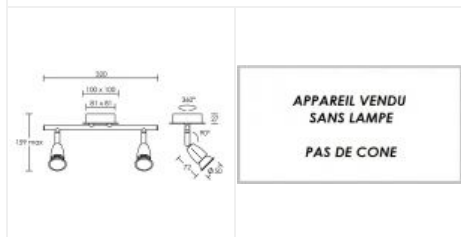

ECCO B2 GU10 blanc

Barre 2 spots, lampes GU10 non fournies

Code : **4663**

46,20 €* Prix barême HT

**Produit pouvant être soumis à Eco-Participation*

Caractéristiques techniques

Utilisation	intérieure
IP	IP20
IK	IK02
Classe	Classe 1 - isolation fonctionnelle avec borne de terre
Résistance au feu	850°C
Mode de montage	Mur/Plafond - surface
Matières / Coloris n°1	corps acier blanc brillant
Orientation du produit	orientable (rotatif) - 360 ° - 90 °
Nombre et type de source	Plusieurs types de sources possibles - 2 lampe non fournie

Douille / Culot	GU10
Puissance nominale / absorbée	2 x 50 W
Tension / Fréquence / Intensité	230 V ; 50/60 Hz
Driver / Alimentation	Direct sur réseau sans alimentation
Variation	dépend de la lampe utilisée
Poids net	441 gr
Applications spécifiques	■ Décoratif
Autres commentaires	Modification produit 2015 : livré sans lampe.