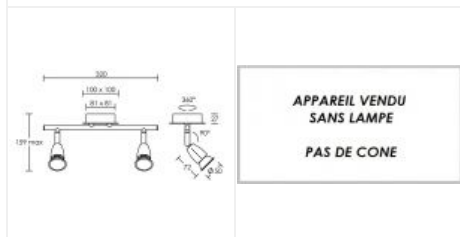

# ECCO B2 GU10 blanc

Barre 2 spots, lampes GU10 non fournies

Code : **4663**

## Caractéristiques techniques

<b>Utilisation</b>	intérieure	<b>Douille / Culot</b>	GU10
<b>IP</b>	IP20	<b>Puissance nominale / absorbée</b>	2 x 50 W
<b>IK</b>	IK02	<b>Tension / Fréquence / Intensité</b>	230 V ; 50/60 Hz
<b>Classe</b>	Classe 1 - isolation fonctionnelle avec borne de terre	<b>Driver / Alimentation</b>	Direct sur réseau sans alimentation
<b>Résistance au feu</b>	850°C	<b>Variation</b>	dépend de la lampe utilisée
<b>Mode de montage</b>	Mur/Plafond - surface	<b>Poids net</b>	441 gr
<b>Matières / Coloris n°1</b>	corps acier blanc brillant	<b>Applications spécifiques</b>	■ Décoratif
<b>Orientation du produit</b>	orientable (rotatif) - 360 ° - 90 °	<b>Autres commentaires</b>	Modification produit 2015 : livré sans lampe.
<b>Nombre et type de source</b>	Plusieurs types de sources possibles - 2 lampe non fournie		