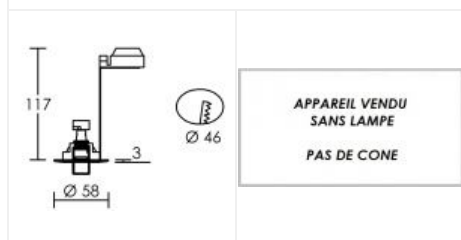

MINI SAT G4 blanc

Encastré fixe IP20, 12V G4, driver et lampe non fournis
Code : 4656

12,30 €* Prix barème HT

**Produit pouvant être soumis à Eco-Participation*

Caractéristiques techniques

Utilisation	intérieure
IP	IP20
IK	IK02
Classe	Classe 3 - tension inférieure à 50V (TBT)
Résistance au feu	850°C
Mode de montage	Encastré - ne nécessite pas de boîte d'encastrement
Matières / Coloris n°1	corps aluminium blanc
Orientation du produit	fixe

Nombre et type de source	Plusieurs types de sources possibles - 1 lampe non fournie
Douille / Culot	G4
Puissance nominale / absorbée	1 x 35 W
Tension / Fréquence / Intensité	12 V
Driver / Alimentation	appareillage non fourni
Poids net	64 gr
Compatible minuterie	OUI
Compatible détection	OUI