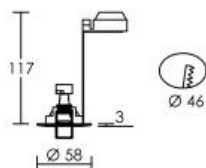

# MINI SAT G4 blanc

Encastré fixe IP20, 12V G4, driver et lampe non fournis

Code : 4656

APPAREIL VENDU  
SANS LAMPE  
PAS DE CONE

## Caractéristiques techniques

<b>Utilisation</b>	intérieure	<b>Nombre et type de source</b>	Plusieurs types de sources possibles - 1 lampe non fournie
<b>IP</b>	IP20	<b>Douille / Culot</b>	G4
<b>IK</b>	IK02	<b>Puissance nominale / absorbée</b>	1 x 35 W
<b>Classe</b>	Classe 3 - tension inférieure à 50V (TBT)	<b>Tension / Fréquence / Intensité</b>	12 V
<b>Résistance au feu</b>	850°C	<b>Driver / Alimentation</b>	appareillage non fourni
<b>Mode de montage</b>	Encastré - ne nécessite pas de boîte d'encastrement	<b>Poids net</b>	64 gr
<b>Matières / Coloris n°1</b>	corps aluminium blanc	<b>Compatible minuterie</b>	OUI
<b>Orientation du produit</b>	fixe	<b>Compatible détection</b>	OUI