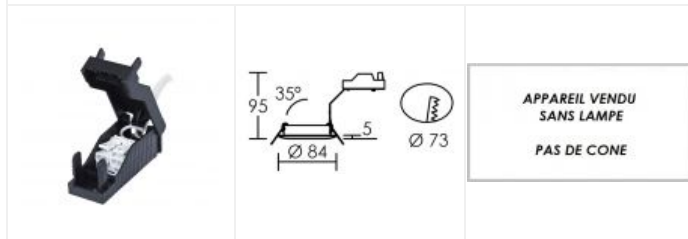

LUNAR-230 CX GU10 nickel

Encastré basculant IP20, GU10, 230V direct et connexion sans outil, lampe non fournie
Code : **4560**

13,70 €* Prix barème HT

**Produit pouvant être soumis à Eco-Participation*

Caractéristiques techniques

Utilisation	intérieure
IP	IP20
IK	IK02
Classe	Classe 2 - double isolation
Résistance au feu	850°C
Mode de montage	Encastré - ne nécessite pas de boîte d'encastrement
Matières / Coloris n°1	corps aluminium nickel
Orientation du produit	basculant - 35 °
Nombre et type de source	Plusieurs types de sources possibles - 1 lampe non fournie
Douille / Culot	GU10