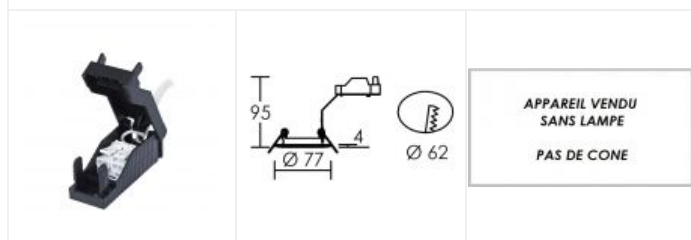

# FIXO-230 CX GU10 nickel

Encastré fixe IP20, GU10, 230V direct et connexion sans outil,  
lampe non fournie

Code : **4558**

**10,30 €\*** Prix barème HT

*\*Produit pouvant être soumis à Eco-Participation*

## Caractéristiques techniques

<b>Utilisation</b>	intérieure
<b>IP</b>	IP20
<b>IK</b>	IK02
<b>Classe</b>	Classe 2 - double isolation
<b>Résistance au feu</b>	850°C
<b>Mode de montage</b>	Encastré - ne nécessite pas de boîte d'encastrement
<b>Matières / Coloris n°1</b>	corps aluminium nickel
<b>Orientation du produit</b>	fixe
<b>Nombre et type de source</b>	Plusieurs types de sources possibles - 1 lampe non fournie