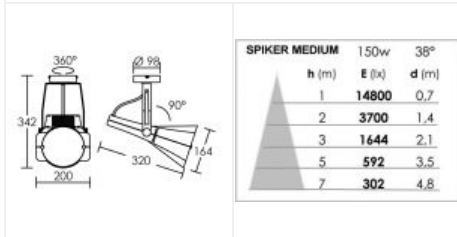

S-SPIKER MEDIUM01 BLC G12 150W

Code : 4288

Caractéristiques techniques

Utilisation	intérieure
IP	IP20
IK	IK07
Classe	Classe 1 - isolation fonctionnelle avec borne de terre
Résistance au feu	850°C
Mode de montage	Mur - surface (patère)
Matières / Coloris n°1	corps aluminium blanc 9003 satiné
Matières / Coloris n°2	réflecteur aluminium
Orientation du produit	orientable (rotatif) - 360 ° - 90 °

Nombre et type de source	Décharge Iodures métalliques - 1 lampe non fournie
Douille / Culot	G12
Puissance nominale / absorbée	1 x 150 W
Tension / Fréquence / Intensité	230 V ; 50/60 Hz
Driver / Alimentation	Ballast électronique A2 appareillage intégré (non démontable)
Faisceau	38 °
Poids net	2.71 kg
Applications spécifiques	■ Convient pour l'éclairage d'accentuation.
Autres commentaires	Verre de protection. Faisceau : 38°.