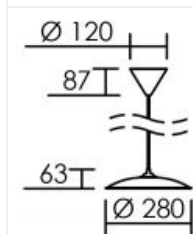

ROMA E27 noir & cuivré

Suspension décorative IP20, réflecteur acier, lampe non fournie

Code : **4205**

61,10 €* Prix barème HT

**Produit pouvant être soumis à Eco-Participation*

Caractéristiques techniques

Utilisation	intérieure
IP	IP20
IK	IK05
Classe	Classe 2 - double isolation
Résistance au feu	850°C
Mode de montage	Suspension
Matières / Coloris n°1	réflecteur acier noir / intérieur cuivré
Matières / Coloris n°2	support : patère / barre / base plastique
Orientation du produit	fixe
Nombre et type de source	Plusieurs types de sources possibles - 1 lampe non fournie

Douille / Culot	E27
Puissance nominale / absorbée	1 x 60 W / 60 W
Tension / Fréquence / Intensité	220-240 V ; 50/60 Hz
Driver / Alimentation	Direct sur réseau sans alimentation
Facteur de puissance	dépend de la lampe utilisée
Température d'utilisation	+10 °C / +35 °C
Variation	dépend de la lampe utilisée
Poids net	470 gr
Applications spécifiques	■ Décoratif
Recommandations d'installation	Câble 1m. Possibilité de raccourcir le câble par la patère.