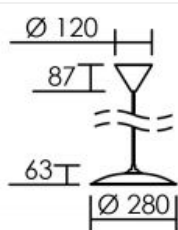

# ROMA E27 noir & cuivré

Suspension décorative IP20, réflecteur acier, lampe non fournie

Code : **4205**

## Caractéristiques techniques

<b>Utilisation</b>	intérieure
<b>IP</b>	IP20
<b>IK</b>	IK05
<b>Classe</b>	Classe 2 - double isolation
<b>Résistance au feu</b>	850°C
<b>Mode de montage</b>	Suspension
<b>Matières / Coloris n°1</b>	réflecteur acier noir / intérieur cuivré
<b>Matières / Coloris n°2</b>	support : patère / barre / base plastique
<b>Orientation du produit</b>	fixe
<b>Nombre et type de source</b>	Plusieurs types de sources possibles - 1 lampe non fournie

<b>Douille / Culot</b>	E27
<b>Puissance nominale / absorbée</b>	1 x 60 W / 60 W
<b>Tension / Fréquence / Intensité</b>	220-240 V ; 50/60 Hz
<b>Driver / Alimentation</b>	Direct sur réseau sans alimentation
<b>Facteur de puissance</b>	dépend de la lampe utilisée
<b>Température d'utilisation</b>	+10 °C / +35 °C
<b>Variation</b>	dépend de la lampe utilisée
<b>Poids net</b>	470 gr
<b>Applications spécifiques</b>	■ Décoratif
<b>Recommandations d'installation</b>	Câble 1m. Possibilité de raccourcir le câble par la patère.