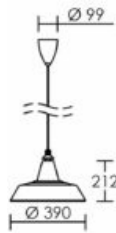

Nouveau

NOSTALGIE E27 blanche

Suspension décorative IP20, réflecteur acier, lampe non fournie

Code : 4183

92,40 €* Prix barème HT

*Produit pouvant être soumis à Eco-Participation

PAS DE CONE
Reportez-vous
au Plug-in photométrique pour Dialux
disponible sur notre site internet
www.aric-sa.com

Caractéristiques techniques

| | |
|--------------------------------------|--|
| Utilisation | intérieure |
| IP | IP20 |
| IK | IK02 |
| Classe | Classe 1 - isolation fonctionnelle avec borne de terre |
| Résistance au feu | 650°C |
| Mode de montage | Suspension |
| Matières / Coloris n°1 | réflecteur acier blanc 9003 laqué |
| Orientation du produit | fixe |
| Nombre et type de source | Plusieurs types de sources possibles - 1 lampe non fournie |
| Douille / Culot | E27 |
| Puissance nominale / absorbée | 1 x 150 W |