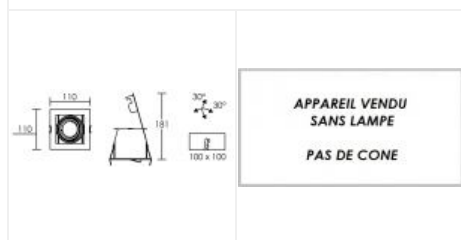

# QUADRA 110-1 GU5,3 gris

Encastré basculant double orientation IP20, GU5,3, driver et lampe non fournis

Code : **4180**

**39,70 €\*** Prix barème HT

*\*Produit pouvant être soumis à Eco-Participation*

## Caractéristiques techniques

<b>Utilisation</b>	intérieure
<b>IP</b>	IP20
<b>IK</b>	IK02
<b>Classe</b>	Classe 3 - tension inférieure à 50V (TBT)
<b>Résistance au feu</b>	850°C
<b>Mode de montage</b>	Encastré - ne nécessite pas de boîte d'encastrement
<b>Matières / Coloris n°1</b>	corps aluminium gris 9022
<b>Orientation du produit</b>	orientable et basculant - 30 ° - 30 °