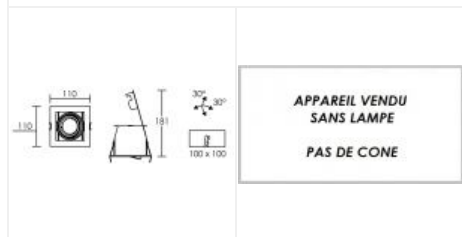

# QUADRA 110-1 GU5,3 gris

Encastré basculant double orientation IP20, GU5,3, driver et lampe non fournis

Code : **4180**

## Caractéristiques techniques

<b>Utilisation</b>	intérieure
<b>IP</b>	IP20
<b>IK</b>	IK02
<b>Classe</b>	Classe 3 - tension inférieure à 50V (TBT)
<b>Résistance au feu</b>	850°C
<b>Mode de montage</b>	Encastré - ne nécessite pas de boîte d'encastrement
<b>Matières / Coloris n°1</b>	corps aluminium gris 9022
<b>Orientation du produit</b>	orientable et basculant - 30 ° - 30 °