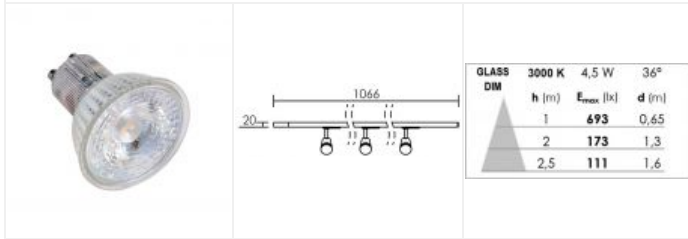

Kit JUDY 029 GU10 LED 3 spots noirs

Kit 3 spots GU10, 3 lampes LED dimmables, 1 rail 1 allumage 029 (lg : 1m) et ses accessoires fournis
Code : **4163**

229,20 €* Prix barème HT

**Produit pouvant être soumis à Eco-Participation*

Caractéristiques techniques

Utilisation	intérieure	Facteur de puissance	0,70
IP	IP20	Température de couleur	3000 K
IK	IK02	IRC / Ra	80 - 84
Classe	Classe 1 - isolation fonctionnelle avec borne de terre	Faisceau	36 °
Résistance au feu	650°C	Flux lumineux total	1260 lm
Mode de montage	Mur/Plafond - surface	Efficacité lumineuse	82 lm/W
Matières / Coloris n°1	corps polycarbonate (PC) noir 9005	Température d'utilisation	+10 °C / +35 °C
Orientation du produit	orientable et basculant - 360 ° - 90 °	Variation	OUI - variation par coupure de fin de phase
Nombre et type de source	6 LED SMD 3030 SEOUL - 3 lampe fournie	Durée de vie moyenne	25000 h
Douille / Culot	GU10	Nbre de on/off	40000
Puissance nominale / absorbée	3 x 4,6 W / 13,8 W	Poids net	1000 gr
Tension / Fréquence / Intensité	220-240 V ; 50/60 Hz ; 78 mA	Compatible minuterie	OUI
Driver / Alimentation	Direct sur réseau sans alimentation	Compatible détection	OUI
LOR (Light Output Ratio)	100 %		