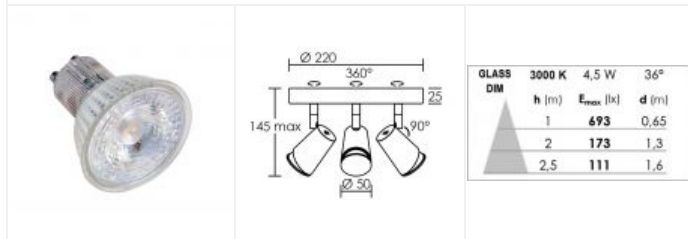

JUDY P3 GU10 LED 36° 4,6W 3000K noir

Plafonnier 3 spots, lampes LED GU10 dimmables fournies
Code : **4162**

Caractéristiques techniques

Utilisation	intérieure	Facteur de puissance	0,70
IP	IP20	Température de couleur	3000 K
IK	IK02	IRC / Ra	80 - 84
Classe	Classe 2 - double isolation	Faisceau	36 °
Résistance au feu	650°C	Flux lumineux total	1260 lm
Mode de montage	Mur/Plafond - surface	Efficacité lumineuse	82 lm/W
Matières / Coloris n°1	corps polycarbonate (PC) noir 9005	Température d'utilisation	+10 °C / +35 °C
Orientation du produit	orientable et basculant - 360 ° - 90 °	Variation	OUI - variation par coupure de fin de phase
Nombre et type de source	6 LED SMD 3030 SEOUL - 3 lampe fournie	Durée de vie moyenne	25000 h
Douille / Culot	GU10	Nbre de on/off	40000
Puissance nominale / absorbée	3 x 4.6 W / 13.8 W	Poids net	840 gr
Tension / Fréquence / Intensité	220-240 V ; 50/60 Hz ; 78 mA	Compatible minuterie	OUI
Driver / Alimentation	Direct sur réseau sans alimentation	Compatible détection	OUI
LOR (Light Output Ratio)	100 %		