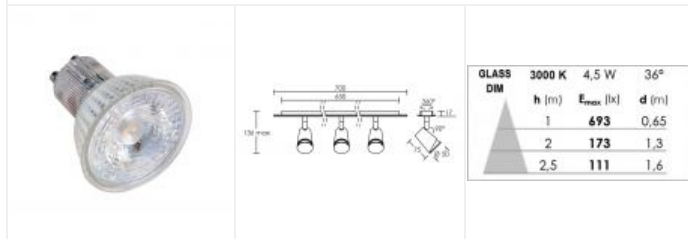

JUDY B3 GU10 LED 36° 4,6W 3000K noir

Barre 3 spots, lampes LED GU10 dimmables fournies
Code : **4161**

151,60 €* Prix barème HT

**Produit pouvant être soumis à Eco-Participation*

Caractéristiques techniques

Utilisation	intérieure	Facteur de puissance	0,70
IP	IP20	Température de couleur	3000 K
IK	IK02	IRC / Ra	80 - 84
Classe	Classe 2 - double isolation	Faisceau	36 °
Résistance au feu	650°C	Flux lumineux total	1260 lm
Mode de montage	Mur/Plafond - surface	Efficacité lumineuse	82 lm/W
Matières / Coloris n°1	corps polycarbonate (PC) noir 9005	Température d'utilisation	+10 °C / +35 °C
Orientation du produit	orientable et basculant - 360 ° - 90 °	Variation	OUI - variation par coupure de fin de phase
Nombre et type de source	6 LED SMD 3030 SEOUL - 3 lampe fournie	Durée de vie moyenne	25000 h
Douille / Culot	GU10	Nbre de on/off	40000
Puissance nominale / absorbée	3 x 4,6 W / 13,8 W	Poids net	1072 gr
Tension / Fréquence / Intensité	220-240 V ; 50/60 Hz ; 78 mA	Compatible minuterie	OUI
Driver / Alimentation	Direct sur réseau sans alimentation	Compatible détection	OUI
LOR (Light Output Ratio)	100 %		